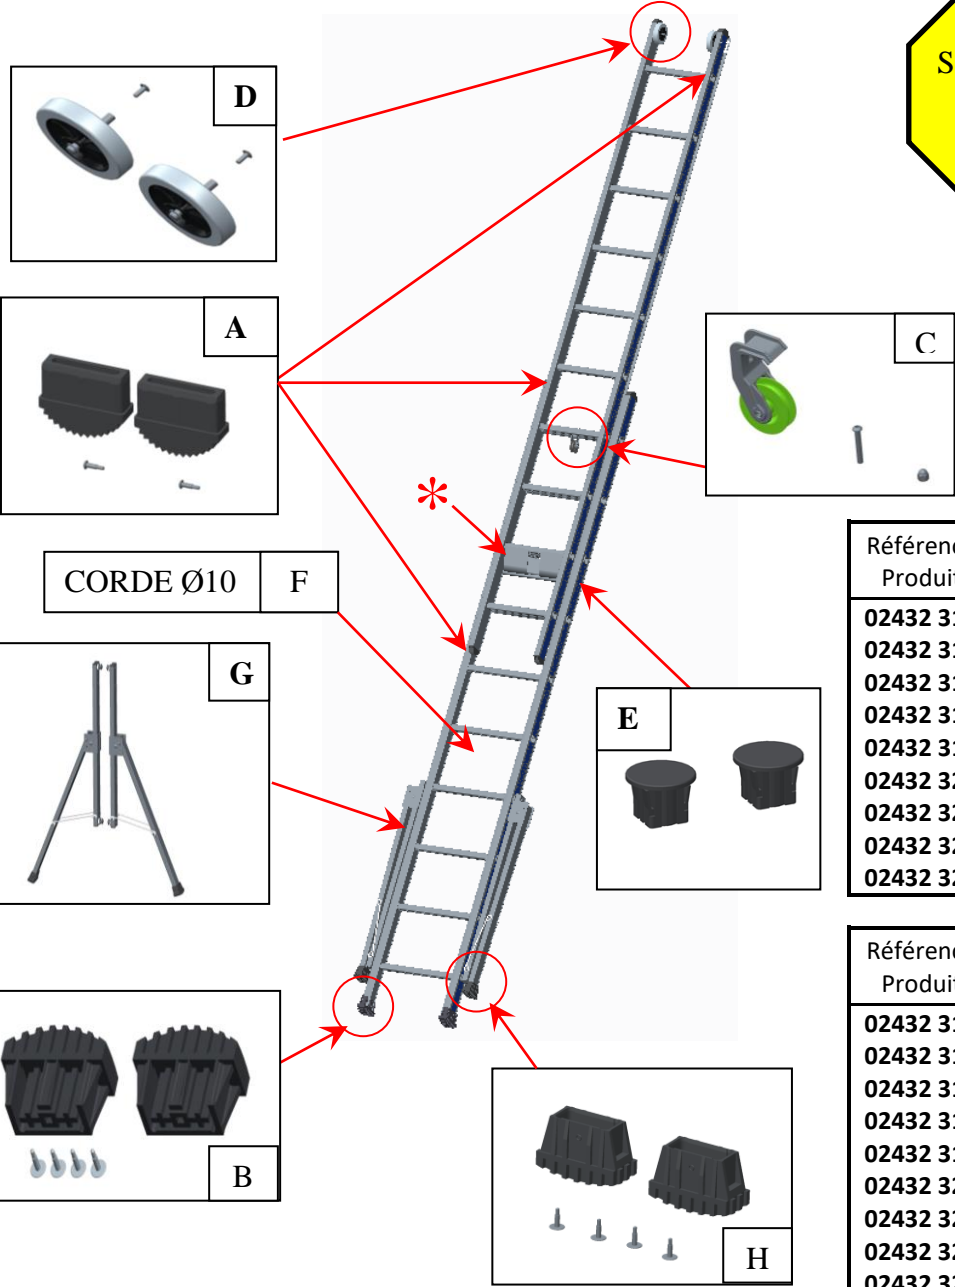

02432 325  
**STOPPÉ EN :**  
 12/2017  
**FIN SAV :**  
 12/2022

\* Retour en usine obligatoire pour changement Basculeur

Référence Produit	A		B	
	Référence	Désignation	Référence	Désignation
02432 310	09007 066	Sabot entrant Noir	09007 006	Sabot enveloppant Noir
02432 312	09007 066		09007 006	
02432 314	09007 066		09007 006	
02432 316	09007 076		09007 007	
02432 318	09007 090		09007 015	
02432 320	09007 090		09007 015	
02432 322	09007 101		09007 010	
02432 323	09007 101		09007 010	
02432 325	09007 111		09007 011	

Référence Produit	C		D		E	
	Référence	Désignation	Référence	Désignation	Référence	Désignation
02432 310	09035 001	Chape roue	09014 000	Kit roue Ø 100	09034 004	Coussinet Basculeur (la paire)
02432 312						
02432 314						
02432 316						
02432 318						
02432 320						
02432 322						
02432 323						
02432 325						

Référence Produit	F		G		H	
	Référence	Désignation	Référence	Désignation	Référence	Désignation
02432 310	09016 110	10m corde verte Ø10	09012 100	Kit agrip	09007 003	Sabot enveloppant noir
02432 312						
02432 314						
02432 316						
02432 318						
02432 320	09016 115	15m corde verte Ø10				
02432 322						
02432 323						
02432 325						