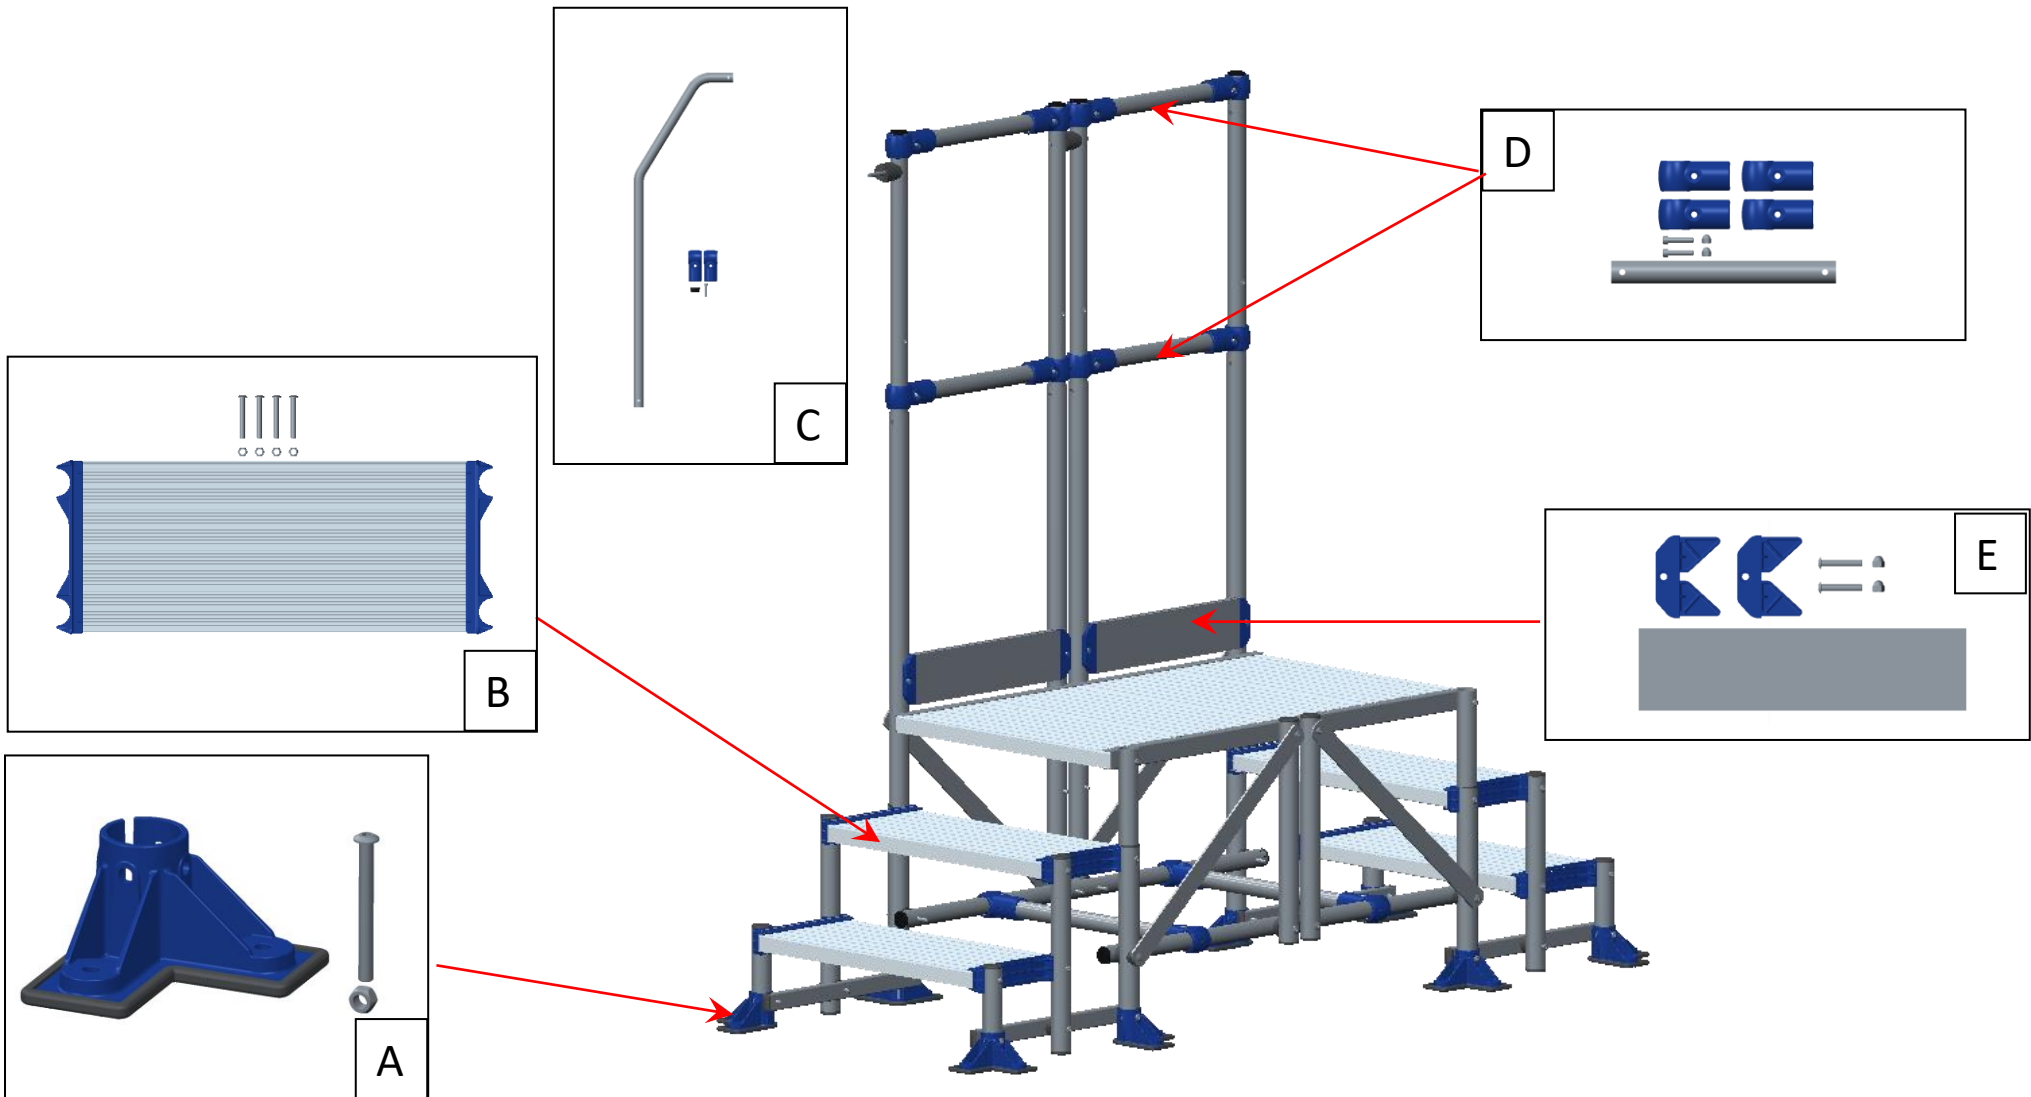

# Passerelle MECA MODUL 3 Marche 1GC 02380 36x

Référence Produit	A		B		C		D		E	
	Référence	Désignation	Référence	Désignation	Référence	Désignation	Référence	Désignation	Référence	Désignation
<b>02380 361</b>										
<b>02380 362</b>	02380 990	Pied	02380 991	Marches	02380 932	Option rampe	02380 992	Lisse latérale	02380 994	Plinthe latérale
<b>02380 363</b>										
<b>02380 364</b>										