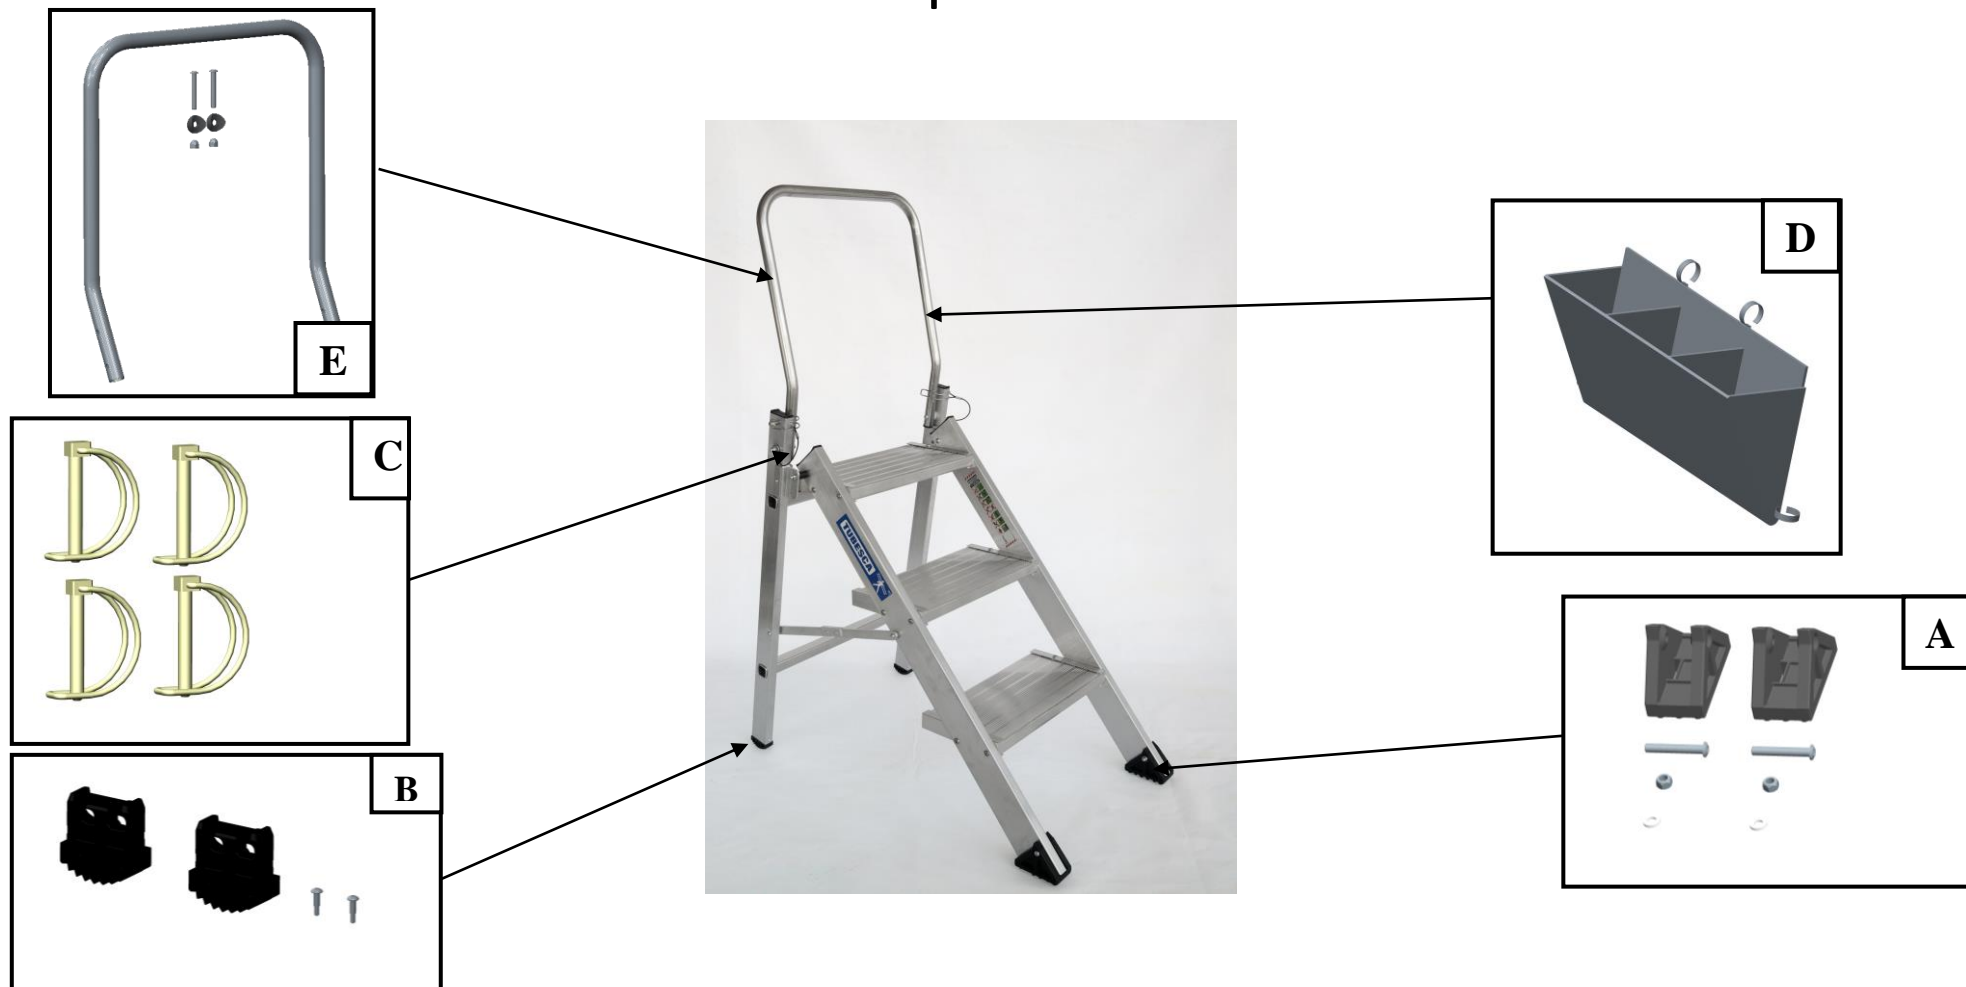

Marchepieds **CONFORT PLIANT 02379 40x**

Référence Produit	A		B		C		D		E	
	Référence	Désignation	Référence	Désignation	Référence	Désignation	Référence	Désignation	Référence	Désignation
02379 402		Paire de sabots antidérapants articulés noir 100*55mm		Sabot Entrant MT 50 mm		Lot de 4 goupilles à câbles	N/A	N/A		
02379 403 02379 404	09007 053		09007 050		02408 221		02379 499	Option Porte-outil	02374 998	Garde corps