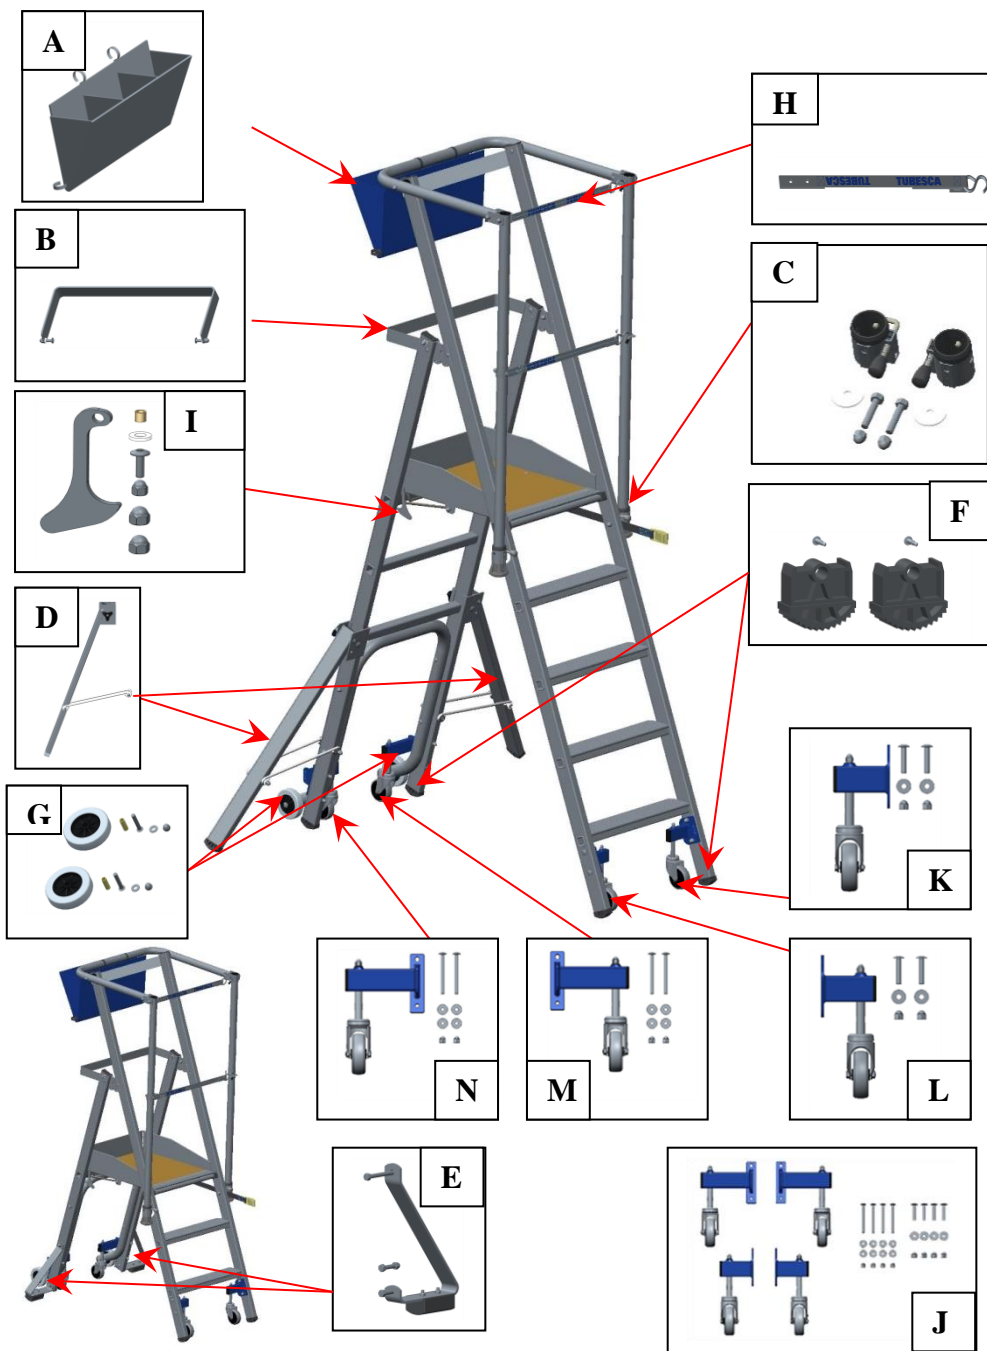

STOPPÉ EN :
12/2021
FIN SAV :
12/2026

Référence Produit	A		B	
	Référence	Désignation	Référence	Désignation
02272 192	02379 499	Porte outil	02272 674	Sous lisse
02272 193				
02272 194				
02272 195				

Référence Produit	C		D		E	
	Référence	Désignation	Référence	Désignation	Référence	Désignation
02272 192	02272 683	Ensemble coulisseau GC (la paire)	/	/	02272 672	Pied avec patin
02272 193			/	/		
02272 194			/	/		
02272 195			02272 671	Stabilisateur		

Référence Produit	F		G		H	
	Référence	Désignation	Référence	Désignation	Référence	Désignation
02272 192	09007 156	Sabots montants et stabilisateurs	02272 527	Kit roues	02272 675	Sangle (à l'unité)
02272 193						
02272 194						
02272 195						

Référence Produit	I		J		K	
	Référence	Désignation	Référence	Désignation	Référence	Désignation
02272 192	02272 676	Kit verrou anti soulèvement de la plateforme	02272 190	Kit roues escamotable (par 4)	02272 678	Kit roue avant droit (à l'unité)
02272 193						
02272 194						
02272 195						