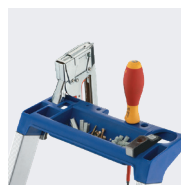

Modèle 5 marches

- ▶ Porte-outils avec crochet porte-seau intégré et logement pour perceuse.
- ▶ Articulations en composite ultra résistantes
- ▶ Repose-pieds en aluminium injecté moulé résistant aux efforts intensifs.
- ▶ La liaison marches / montants sertie est très fiable et résistante.
- ▶ Plate-forme peinte de 280 x 250 mm.
- ▶ Marches antidérapantes en aluminium extrudé de 80 mm

Maxi sécurité anti-basculement avant  
600 mm

Marches striées 80 mm antidérapantes serties sur les montants

Sabots enveloppant antidérapants réf. 09007055

Porte-outils avec logement perceuse et visserie réf. 09020039