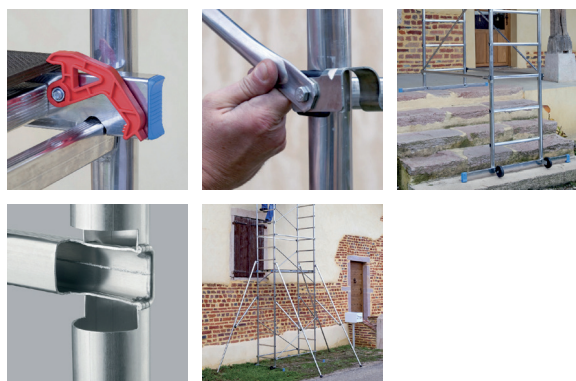

## L'échafaudage en toute simplicité

### PRATICITÉ

- ▶ Plateaux réglables tous les 30 cm
- ▶ Kit escalier intégré
- ▶ Ultra léger, pour une mise place et des déplacements rapides
- ▶ Roues de déplacement de 100mm de diamètre

### SIMPLICITÉ

- ▶ Un minimum d'éléments
- ▶ Montage sans vis ni clou

### SÉCURITÉ

- ▶ Liaisons montants / échelons serties
- ▶ Blocage des diagonales et traverses par quart de tour
- ▶ Base stabilisatrice déportée
- ▶ Accès par l'intérieur par plateau à trappe