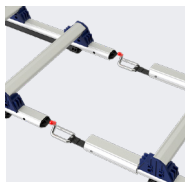

EVOKLIP

La référence modulaire du couvreur

La nouvelle échelle de toit EVOKLIP est le fruit de 2 ans de travail en collaboration avec des couvreurs de toutes les régions. Plus confortable, plus fiable, plus stable, elle répondra aux exigences des artisans de la hauteur.

- ▶ 3 packs complets disponibles composés de 4 échelles + 1 crochet de faitage
- ▶ Choix entre 3 entraxes (250, 330 et 390 mm) pour s'adapter aux différentes formes de tuiles et à l'inclinaison de la pente
- ▶ Bandes antidérapantes pour une montée sécurisée
- ▶ Montants renforcés pour garantir une rigidité et une stabilité à toute épreuve
- ▶ 30% plus légère qu'une échelle en aluminium classique
- ▶ Extrêmement maniable pour une mise en place facilitée
- ▶ Montée rapide grâce aux larges espacements entre échelons et confortable grâce à leurs formes biseautées

Crochet de faitage en aluminium monobloc adaptable toute toiture

Véritable marche pour une montée sécurisée et échelons biseautés pour un meilleur confort du genou

Système de verrouillage avec liaisons imperdables des échelles

Roues Ø125 mm à revêtement souple pour un déploiement rapide sur toiture (en option)

Bandes d'appui antidérapantes en caoutchouc pour la protection de la toiture et une meilleure adhérence

Transport aisé à l'arrière du véhicule ou sur la galerie car très compacte une fois repliée