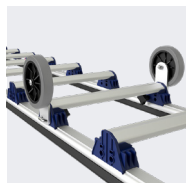

EVOKLIP

La référence modulaire du couvreur

La nouvelle échelle de toit EVOKLIP est le fruit de 2 ans de travail en collaboration avec des couvreurs de toutes les régions. Plus confortable, plus fiable, plus stable, elle répondra aux exigences des artisans de la hauteur.

- ▶ 3 packs complets disponibles composés de 4 échelles + 1 crochet de faitage
- ▶ Choix entre 3 entraxes (250, 330 et 390 mm) pour s'adapter aux différentes formes de tuiles et à l'inclinaison de la pente
- ▶ Bandes antidérapantes pour une montée sécurisée
- ▶ Montants renforcés pour garantir une rigidité et une stabilité à toute épreuve
- ▶ 30% plus légère qu'une échelle en aluminium classique
- ▶ Extrêmement maniable pour une mise en place facilitée
- ▶ Montée rapide grâce aux larges espacements entre échelons et confortable grâce à leurs formes biseautées

Crochet de faitage en aluminium monobloc adaptable toute toiture

Véritable marche pour une montée sécurisée et échelons biseautés pour un meilleur confort du genou

Système de verrouillage avec liaisons imperdables des échelles

Roues Ø125 mm à revêtement souple pour un déploiement rapide sur toiture (en option)

Bandes d'appui antidérapantes en caoutchouc pour la protection de la toiture et une meilleure adhérence

Transport aisé à l'arrière du véhicule ou sur la galerie car très compacte une fois repliée