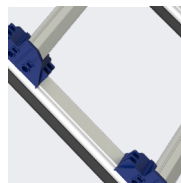

- ▶ 3 packs complets disponibles composés de 4 échelles + 1 crochet de faitage
- ▶ Choix entre 3 entraxes (250, 330 et 390 mm) pour s'adapter aux différentes formes de tuiles et à l'inclinaison de la pente
- ▶ Bandes antidérapantes pour une montée sécurisée
- ▶ Montants renforcés pour garantir une rigidité et une stabilité à toute épreuve
- ▶ 30% plus légère qu'une échelle en aluminium classique
- ▶ Extrêmement maniable pour une mise en place facilitée
- ▶ Montée rapide grâce aux larges espacements entre échelons et confortable grâce à leurs formes biseautées

Crochet de faitage en aluminium monobloc adaptable toute toiture

Véritable marche pour une montée sécurisée et échelons biseautés pour un meilleur confort du genou

Système de verrouillage avec liaisons imperdables des échelles

Roues Ø125 mm à revêtement souple pour un déploiement rapide sur toiture (en option)

Bandes d'appui antidérapantes en caoutchouc pour la protection de la toiture et une meilleure adhérence

Transport aisé à l'arrière du véhicule ou sur la galerie car très compacte une fois repliée

Montants (41 x 26 mm) et échelons (35 x 22 mm) renforcés pour une plus grande durabilité

Ref.	Désignation	H hors tout (m)	Poids (kg)	Larg. sans stab. (m)	Gencod
02453401	Échelle entraxe 250 mm	1,589	4,6	0,4	3178740192778
02453402	Échelle entraxe 330 mm	1,739	4,4	0,4	3178740192785
02453403	Échelle entraxe 390 mm	1,649	3,9	0,4	3178740192792
02453725	Pack 1 crochet + 4 échelles (entraxe 250 mm)	6,1	23,2	0,4	3178740192808
02453733	Pack 1 crochet + 4 échelles (entraxe 330 mm)	6,7	22,4	0,4	3178740192815
02453739	Pack 1 crochet + 4 échelles (entraxe 390 mm)	6,3	20,0	0,4	3178740192822
02453411	Tablette porte-outils		3,70		3178740192839
02453412	Lot de 2 roues intermédiaires		0,50		3178740192846
02453413	Crochet de faitage		5,00		3178740192853