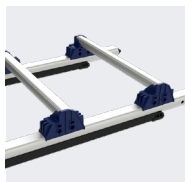

EVOKLIP

La référence modulaire du couvreur

La nouvelle échelle de toit EVOKLIP est le fruit de 2 ans de travail en collaboration avec des couvreurs de toutes les régions. Plus confortable, plus fiable, plus stable, elle répondra aux exigences des artisans de la hauteur.

- ▶ 3 packs complets disponibles composés de 4 échelles + 1 crochet de faitage
- ▶ Choix entre 3 entraxes (250, 330 et 390 mm) pour s'adapter aux différentes formes de tuiles et à l'inclinaison de la pente
- ▶ Bandes antidérapantes pour une montée sécurisée
- ▶ Montants renforcés pour garantir une rigidité et une stabilité à toute épreuve
- ▶ 30% plus légère qu'une échelle en aluminium classique
- ▶ Extrêmement maniable pour une mise en place facilitée
- ▶ Montée rapide grâce aux larges espacements entre échelons et confortable grâce à leurs formes biseautées

Crochet de faitage en aluminium monobloc adaptable toute toiture

Véritable marche pour une montée sécurisée et échelons biseautés pour un meilleur confort du genou

Système de verrouillage avec liaisons imperdables des échelles

Roues Ø125 mm à revêtement souple pour un déploiement rapide sur toiture (en option)

Bandes d'appui antidérapantes en caoutchouc pour la protection de la toiture et une meilleure adhérence

Transport aisé à l'arrière du véhicule ou sur la galerie car très compacte une fois repliée