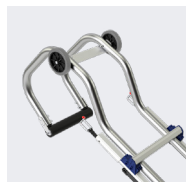

- ▶ 3 packs complets disponibles composés de 4 échelles + 1 crochet de faitage
- ▶ Choix entre 3 entraxes (250, 330 et 390 mm) pour s'adapter aux différentes formes de tuiles et à l'inclinaison de la pente
- ▶ Bandes antidérapantes pour une montée sécurisée
- ▶ Montants renforcés pour garantir une rigidité et une stabilité à toute épreuve
- ▶ 30% plus légère qu'une échelle en aluminium classique
- ▶ Extrêmement maniable pour une mise en place facilitée
- ▶ Montée rapide grâce aux larges espacements entre échelons et confortable grâce à leurs formes biseautées

Crochet de faitage en aluminium monobloc adaptable toute toiture

Véritable marche pour une montée sécurisée et échelons biseautés pour un meilleur confort du genou

Système de verrouillage avec liaisons imperdables des échelles

Roues Ø125 mm à revêtement souple pour un déploiement rapide sur toiture (en option)

Bandes d'appui antidérapantes en caoutchouc pour la protection de la toiture et une meilleure adhérence

Transport aisé à l'arrière du véhicule ou sur la galerie car très compacte une fois repliée

Caractéristiques produit	
Usage	Intensif
Utilisation	Toit
Hauteur d'accès/de travail maxi (m)	7,42
Matière	Aluminium
Charge maxi (kg)	150
Garantie (ans)	5
Normes	Non visée par les normes européennes

Tablette porte-outils avec réglage de l'inclinaison, rebords anti-chute et système de verrouillage (en option)