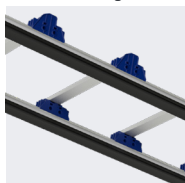

- ▶ 3 packs complets disponibles composés de 4 échelles + 1 crochet de faitage
- ▶ Choix entre 3 entraxes (250, 330 et 390 mm) pour s'adapter aux différentes formes de tuiles et à l'inclinaison de la pente
- ▶ Bandes antidérapantes pour une montée sécurisée
- ▶ Montants renforcés pour garantir une rigidité et une stabilité à toute épreuve
- ▶ 30% plus légère qu'une échelle en aluminium classique
- ▶ Extrêmement maniable pour une mise en place facilitée
- ▶ Montée rapide grâce aux larges espacements entre échelons et confortable grâce à leurs formes biseautées

Crochet de faitage en aluminium monobloc adaptable toute toiture

Véritable marche pour une montée sécurisée et échelons biseautés pour un meilleur confort du genou

Système de verrouillage avec liaisons imperdables des échelles

Roues Ø125 mm à revêtement souple pour un déploiement rapide sur toiture (en option)

Bandes d'appui antidérapantes en caoutchouc pour la protection de la toiture et une meilleure adhérence

Transport aisé à l'arrière du véhicule ou sur la galerie car très compacte une fois repliée