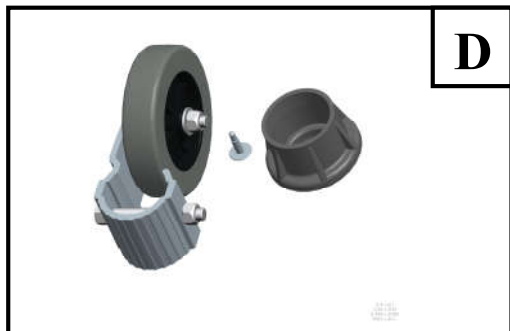

TUBESCA-COMABI

Marchepied à plate-forme sécurisée **PROFORT** (avant 2010) / *Secure platform*

TUBESCA COMABI

Marchepied à plate-forme sécurisée **PROFORT** (*avant 2010*) / *Secure platform*

Produit / Product		
Désignation		Référence
Marchepied à plate-forme sécurisée PROFORT (<i>avant 2010</i>)	3 marches / steps	2272 503
Marchepied à plate-forme sécurisée PROFORT (<i>avant 2010</i>)	4 marches / steps	2272 504
Marchepied à plate-forme sécurisée PROFORT (<i>avant 2010</i>)	5 marches / steps	2272 505

<u>Pièces détachées / Spare parts</u>		
	Désignation	Référence
A	Garde-corps avec câbles / <i>Balustrade</i>	2272 520
B	Ensemble porte-outils / <i>Tool-tray</i>	2272 521
C	Ensemble guide rampe	2272 522
D	Ensemble roue <i>dia: 100mm / Wheels</i>	2272 524
E	Sabots enveloppants <i>dia: 35mm / Foot</i>	9007 352
F	Sabots enveloppants <i>dia: 40mm / Foot</i>	9007 351