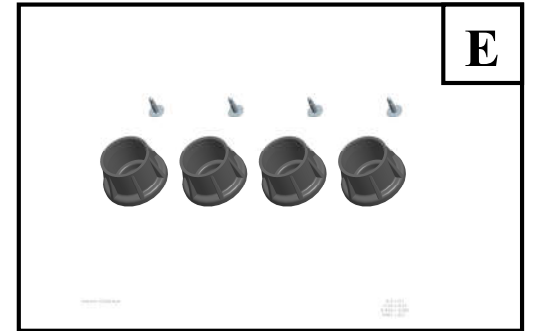

TUBESCA-COMABI

Marchepied à plate-forme sécurisée **PROFORT** (avant 2010) / *Secure platform*

TUBESCA COMABI

Marchepied à plate-forme sécurisée **PROFORT** (*avant 2010*) / *Secure platform*

Produit / Product		
Désignation		Référence
Marchepied à plate-forme sécurisée PROFORT (<i>avant 2010</i>)	3 marches / steps	2272 503
Marchepied à plate-forme sécurisée PROFORT (<i>avant 2010</i>)	4 marches / steps	2272 504
Marchepied à plate-forme sécurisée PROFORT (<i>avant 2010</i>)	5 marches / steps	2272 505

<u>Pièces détachées / Spare parts</u>		
	Désignation	Référence
A	Garde-corps avec câbles / <i>Balustrade</i>	2272 520
B	Ensemble porte-outils / <i>Tool-tray</i>	2272 521
C	Ensemble guide rampe	2272 522
D	Ensemble roue <i>dia: 100mm / Wheels</i>	2272 524
E	Sabots enveloppants <i>dia: 35mm / Foot</i>	9007 352
F	Sabots enveloppants <i>dia: 40mm / Foot</i>	9007 351