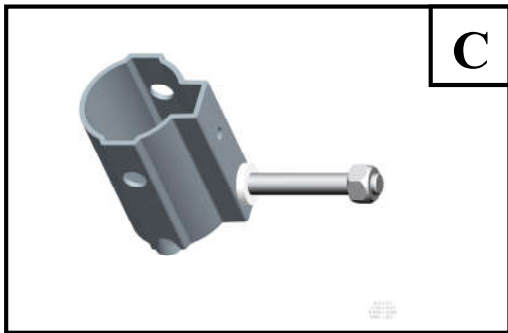

TUBESCA-COMABI

Marchepied à plate-forme sécurisée **PROFORT** (avant 2010) / *Secure platform*

TUBESCA COMABI

Marchepied à plate-forme sécurisée **PROFORT** (*avant 2010*) / *Secure platform*

Produit / Product		
Désignation		Référence
Marchepied à plate-forme sécurisée PROFORT (<i>avant 2010</i>)	3 marches / steps	2272 503
Marchepied à plate-forme sécurisée PROFORT (<i>avant 2010</i>)	4 marches / steps	2272 504
Marchepied à plate-forme sécurisée PROFORT (<i>avant 2010</i>)	5 marches / steps	2272 505

<u>Pièces détachées / Spare parts</u>		
	Désignation	Référence
A	Garde-corps avec câbles / <i>Balustrade</i>	2272 520
B	Ensemble porte-outils / <i>Tool-tray</i>	2272 521
C	Ensemble guide rampe	2272 522
D	Ensemble roue <i>dia: 100mm / Wheels</i>	2272 524
E	Sabots enveloppants <i>dia: 35mm / Foot</i>	9007 352
F	Sabots enveloppants <i>dia: 40mm / Foot</i>	9007 351