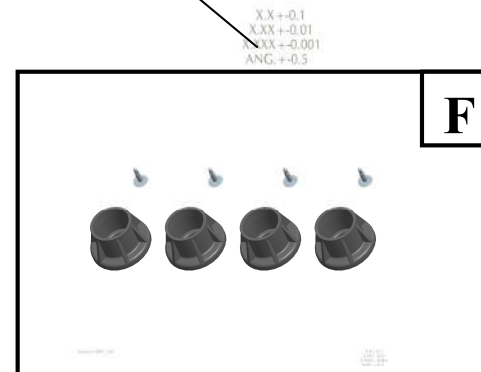

TUBESCA-COMABI

Marchepied à plate-forme sécurisée **PROFORT** (avant 2010) / *Secure platform*

TUBESCA COMABI

Marchepied à plate-forme sécurisée **PROFORT** (*avant 2010*) / *Secure platform*

Produit / Product		
Désignation		Référence
Marchepied à plate-forme sécurisée PROFORT (<i>avant 2010</i>)	3 marches / steps	2272 503
Marchepied à plate-forme sécurisée PROFORT (<i>avant 2010</i>)	4 marches / steps	2272 504
Marchepied à plate-forme sécurisée PROFORT (<i>avant 2010</i>)	5 marches / steps	2272 505

<u>Pièces détachées / Spare parts</u>		
	Désignation	Référence
A	Garde-corps avec câbles / <i>Balustrade</i>	2272 520
B	Ensemble porte-outils / <i>Tool-tray</i>	2272 521
C	Ensemble guide rampe	2272 522
D	Ensemble roue <i>dia: 100mm / Wheels</i>	2272 524
E	Sabots enveloppants <i>dia: 35mm / Foot</i>	9007 352
F	Sabots enveloppants <i>dia: 40mm / Foot</i>	9007 351