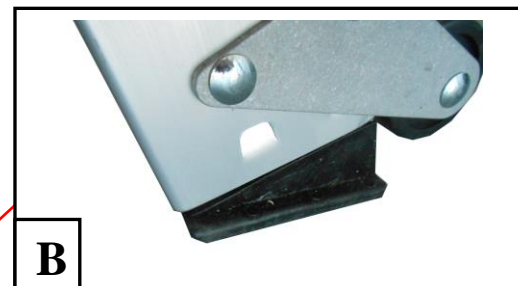

# Marchepieds TOPLIGHT 02379 20x

STOPPÉ EN :  
12/2015  
FIN SAV :  
12/2020

Référence Produit	A		B		C	
	Référence	Désignation	Référence	Désignation	Référence	Désignation
02379 202	02379 251	Sabot plan de montée	02379 252	Sabot plan de béquille	02379 253	Porte Outil
02379 203						
02379 204						
02379 205						