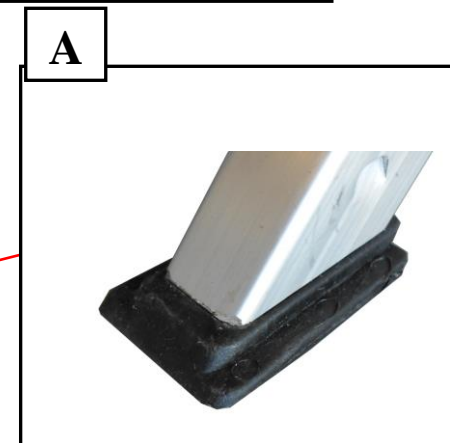

# Marchepieds TOPLIGHT 02379 20x

STOPPÉ EN :  
12/2015  
FIN SAV :  
12/2020

Référence Produit	A		B		C	
	Référence	Désignation	Référence	Désignation	Référence	Désignation
02379 202	02379 251	Sabot plan de montée	02379 252	Sabot plan de béquille	02379 253	Porte Outil
02379 203						
02379 204						
02379 205						