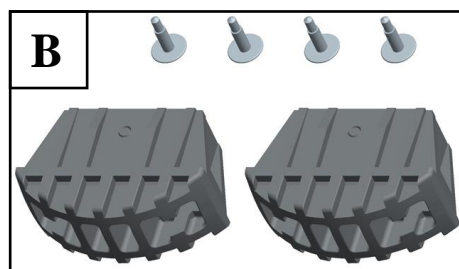

STOPPÉ EN :
12/2015
FIN SAV :
12/2020

Référence Produit	A		B	
	Référence	Désignation	Référence	Désignation
02375 503 02375 504 02375 505 02375 506 02375 507 02375 508	09020 050	Porte-outils Tool tray	09007 155	Paire de sabots env. gris, 50mm Couple of outside grey feet, 50mm