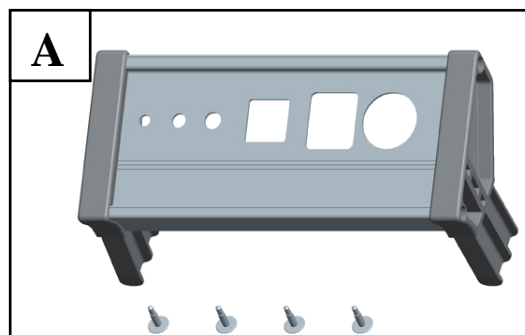

STOPPÉ EN :
12/2015
FIN SAV :
12/2020

Référence Produit	A		B	
	Référence	Désignation	Référence	Désignation
02375 503 02375 504 02375 505 02375 506 02375 507 02375 508	09020 050	Porte-outils Tool tray	09007 155	Paire de sabots env. gris, 50mm Couple of outside grey feet, 50mm