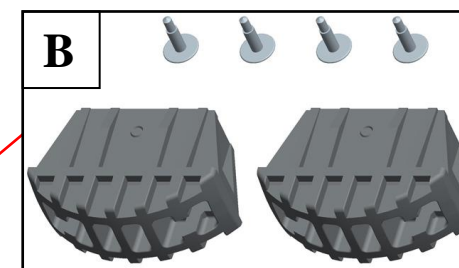

STOPPÉ EN :
12/2015
FIN SAV :
12/2020

Référence Produit	A		B	
	Référence	Désignation	Référence	Désignation
02375 503 02375 504 02375 505 02375 506 02375 507 02375 508	09020 050	Porte-outils Tool tray	09007 155	Paire de sabots env. gris, 50mm Couple of outside grey feet, 50mm