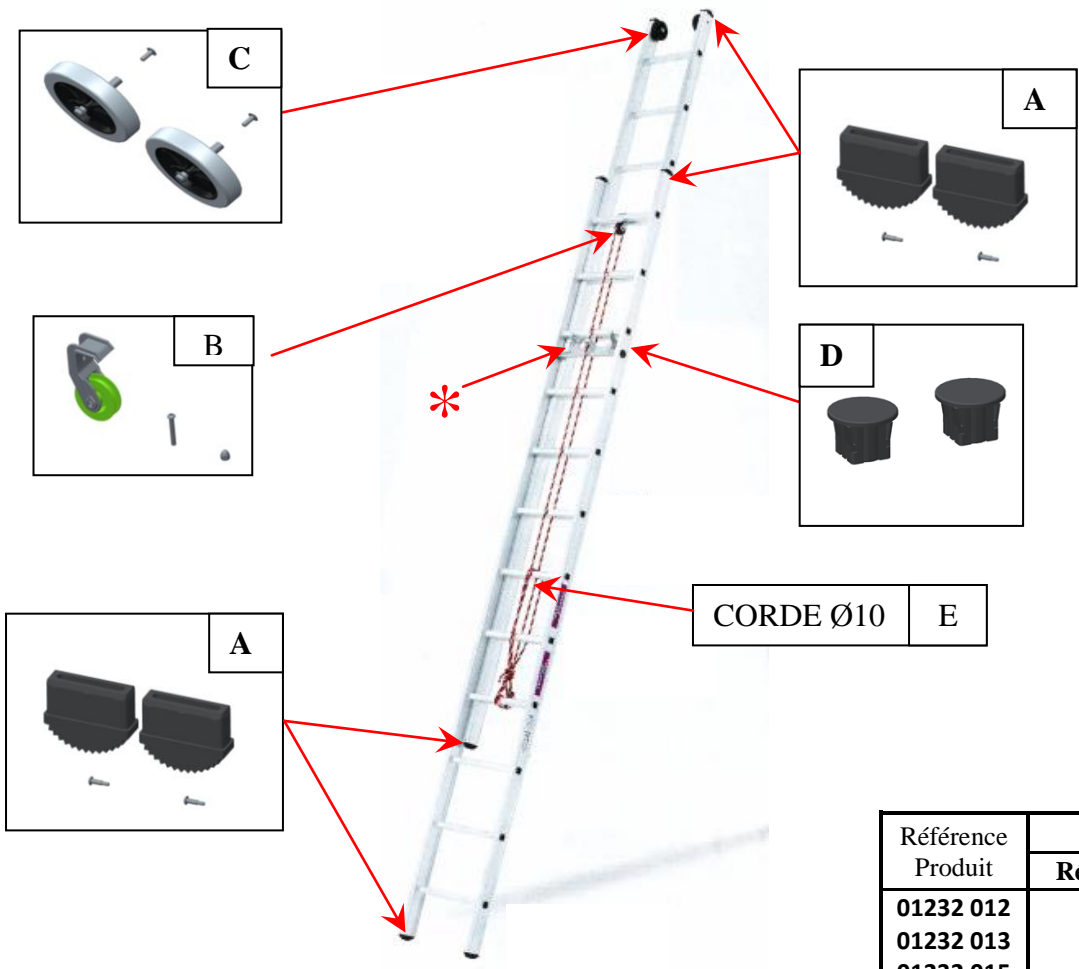

STOPPÉ EN :
12/2017
FIN SAV :
12/2022

* Retour en usine obligatoire pour changement Basculeur

Référence Produit	A		B	
	Référence	Désignation	Référence	Désignation
01232 012	09007 066	Sabot entrant Noir	09035 001	Chape roue
01232 013	09007 066			
01232 015	09007 079			
01232 016	09007 079			
01232 018	09007 090			
01232 020	09007 090			
01232 023	09007 101			

Référence Produit	C		D		E	
	Référence	Désignation	Référence	Désignation	Référence	Désignation
01232 012	09014 000	Kit roue Ø 100	09034 004	Coussinet Basculeur (la paire)	09016 310	10m corde R-N-B Ø10
01232 013						
01232 015					09016 315	15m Corde R-N-B Ø10
01232 016						
01232 018						
01232 020						
01232 023						