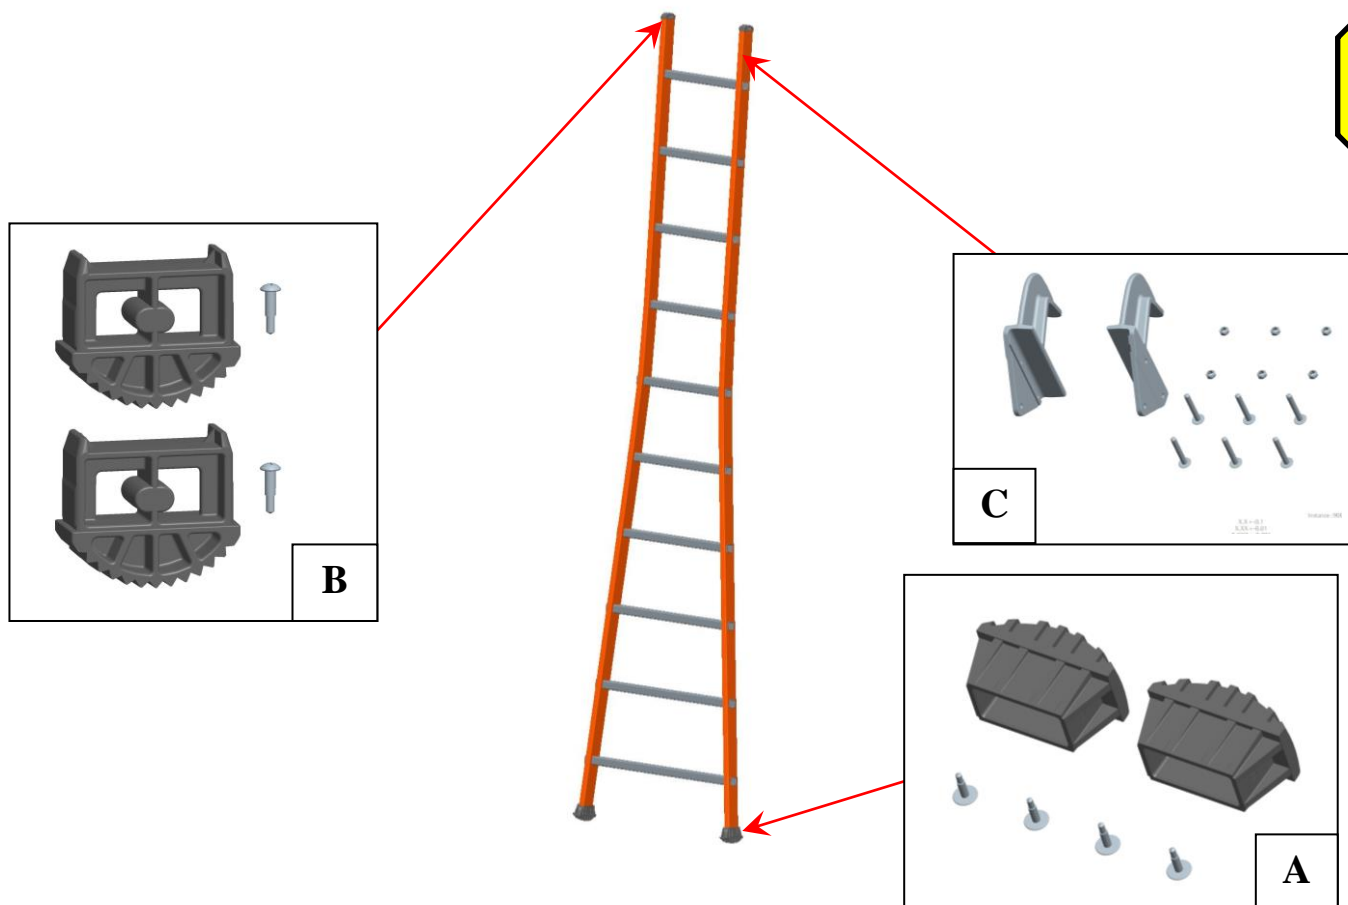

STOPPÉ EN :
12/2017
FIN SAV :
12/2022

Référence Produit	A		B		C	
	Référence	Désignation	Référence	Désignation	Référence	Désignation
03211 010 03211 012 03211 014 03211 017	09007 029	Paire de Sabots 60 enveloppant Noir	09007 159	Paire de Sabots 60 entrant Noir	Option 09006 001 OU 09006 002	Crochet pour ouverture 35mm OU Crochet pour ouverture 50 mm